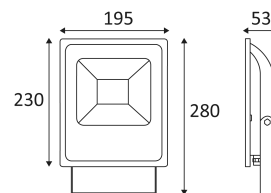

TATIO 2

- Projecteur LED pour éclairage extérieur.
- Livré avec 1.00m de câble.
- Convertisseur non dimmable intégré dans l'appareil.

CODE	COULEUR	MATIÈRE	AC	LED	T° (K)	FLUX UTILE	LUMEN	KG
OU24405	NOIR	FONTE D'ALUMINIUM	AC 230V	30W	3000K	2250 Lm	2400 Lm	1,6 Kg
OU24430	BLANC	FONTE D'ALUMINIUM	AC 230V	30W	3000K	2250 Lm	2400 Lm	1,6 Kg
OU17305	NOIR	FONTE D'ALUMINIUM	AC 230V	30W	4000K	2400 Lm	2700 Lm	1,6 Kg
OU17330	BLANC	FONTE D'ALUMINIUM	AC 230V	30W	4000K	2400 Lm	2700 Lm	1,6 Kg

ACCESSOIRES	COULEUR	MATIÈRE	DESCRIPTION	
OU19905	NOIR	FONTE D'ALUMINIUM	TATIO 2/3/4 PIQUET OPTIONNEL	
OU24205	NOIR	FONTE D'ALUMINIUM	TATIO 1/2/3/4 FIXATION MURALE 50CM	
OU24230	BLANC	FONTE D'ALUMINIUM	TATIO 1/2/3 FIXATION MURALE 50CM	
OU24704	NOIR	INOX 304	TATIO 2 ETRIER DE FIXATION INOX 304	
OU140CON2P			CONNECTEUR 2PIN IP65	
OU140CON3P			CONNECTEUR 3PIN IP65	

Montage sur un mur uniquement.

Montage sur le sol uniquement.

Usage extérieur.

Étanchéité aux poussières. Protection contre les jets d'eau.

Résistance : 5 Joule.