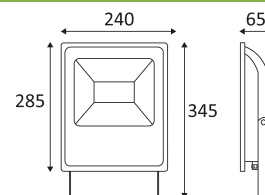

TATIO 3

- Projecteur LED pour éclairage extérieur.
- Livré avec 1.00m de câble.
- Convertisseur non dimmable intégré dans l'appareil.

CODE	COULEUR	MATIÈRE	AC	LED	T° (K)	FLUX UTILE	LUMEN	KG
OU24505	NOIR	FONTE D'ALUMINIUM	AC 230V	50W	3000K	3560 Lm	4000 Lm	3 Kg
OU24530	BLANC	FONTE D'ALUMINIUM	AC 230V	50W	3000K	3560 Lm	4000 Lm	3 Kg
OU17405	NOIR	FONTE D'ALUMINIUM	AC 230V	50W	4000K	4000 Lm	4400 Lm	3 Kg
OU17430	BLANC	FONTE D'ALUMINIUM	AC 230V	50W	4000K	4000 Lm	4400 Lm	3 Kg