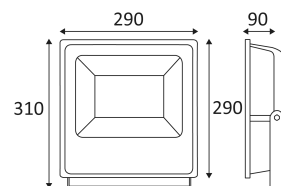

TATIO 4

- Projecteur LED pour éclairage extérieur.
- Livré avec 1.00m de câble.
- Convertisseur non dimmable intégré dans l'appareil.

CODE	COULEUR	MATIÈRE	AC	LED	T° (K)	FLUX UTILE	LUMEN
OU17605	NOIR	FONTE D'ALUMINIUM	AC 230V	100W	4000K	8000 Lm	8900 Lm