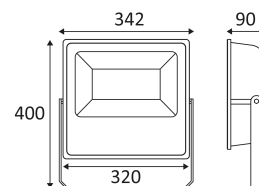

TATIO 5

- Projecteur LED pour éclairage extérieur.
- Livré avec 1.00m de câble.
- Convertisseur non dimmable intégré dans l'appareil.

CODE	COULEUR	MATIÈRE	AC	LED	T° (K)	FLUX UTILE	LUMEN
OU23105	NOIR	FONTE D'ALUMINIUM	AC 230V	150W	4000K	13750 Lm	15000 Lm

ACCESSOIRES	COULEUR	MATIÈRE	DESCRIPTION	
OU25004	NOIR	INOX 304	TATIO 5 ETRIER DE FIXATION INOX 304	
OU140CON2P			CONNECTEUR 2PIN IP65	
OU140CON3P			CONNECTEUR 3PIN IP65	

Montage sur un mur uniquement.

Montage sur le sol uniquement.

Usage extérieur.

Etanchéité aux poussières. Protection contre les jets d'eau.

Résistance : 5 Joule.

Produit à isolation principale qui comporte des dispositifs reliant l'ensemble de ses parties métalliques accessibles au conducteur de protection.

Orientation vertical possible du luminaire pour un maximum de 170°.

Faisceau 120°.

Homologation CE.

IRC > 70

"Durée de vie" des moteurs de lumière.

Ne pas fixer le faisceau lumineux, au risque d'abîmer les yeux.

Alimentation incluse.

Garantie 3 ans.

Courbe photométrique disponible sur le site web: www.indigo-lighting.com