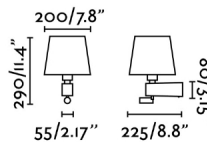

Caractéristiques générales

Fixation	Mur
Genre	I
IP	20
Tension	100V-240V
Hertz	50/60Hz
Type de commutateur	On/Off
Pile incluse	.
Puissance	15W

Matériel

Corps/Structure	Acier
Écran	Textile

Finitions

Corps/Structure	Nickel Satiné
Écran	Blanc