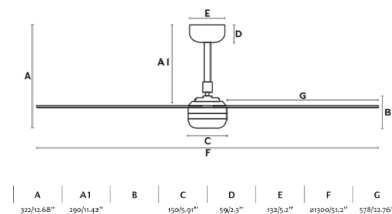

Caractéristiques générales

Fixation	Plafond
Tension	220V-240V
Hertz	50/60Hz
Pile incluse	.
Puissance	18W
W	9-12-16-21-30-33
RPM	100-118-132-152-168-176
Débit d'air (m3/min)	173
Fonction inverse	Oui
Type de moteur	DC
Nombre de lames	3
Lames réversibles	Non
Toit en pente	Oui
Peut être installé sans tige de selle	Non
Type de contrôle inclus	Télécommande avec minuterie

Caractéristiques de l'éclairage

Source lumineuse incluse	Oui
Température de couleur réglable	Oui
LM	1300lm
Source lumineuse à intensité variable	NON
Classification énergétique	D
Plage température de couleur	3000-4000-6500K

Téléchargement de fichiers

Documents généraux	Télécharger >
2D / 3D	Télécharger >
Niveau d'énergie	Télécharger >

Matériel

Corps/Structure	Acier
Diffuseur	Verre
Matériau de la lame	ABS