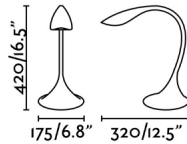

Fiche - 52064 - Faro

Lampe de bureau LED OTTO Faro -
Noir - 6W - 4000K - 550lm

Réf 52064

44.89€^{TTC*}

Voir le produit :

<https://www.domomat.com/97723-lampe-de-bureau-led-otto-faro-noir-6w-4000k-550lm-faro-52064.html>

Caractéristiques générales

Fixation	Table
Genre	II
IP	20
Tension	100V-240V
Hertz	50/60Hz
Mètres de câble	1800mm
Type de commutateur	On/Off
Pile incluse	.
Puissance	6W

Matériel

Corps/Structure	ABS+Silicone
Diffuseur	PMMA