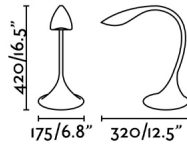

Fiche - 52064 - Faro

**Lampe de bureau LED OTTO Faro -
Noir - 6W - 4000K - 550lm**
Réf 52064

44.89€^{TTC*}

Voir le produit : <https://www.domomat.com/97723-lampe-de-bureau-led-otto-faro-noir-6w-4000k-550lm-faro-52064.html>

Caractéristiques générales

Fixation	Table
Genre	II
IP	20
Tension	100V-240V
Hertz	50/60Hz
Mètres de câble	1800mm
Type de commutateur	On/Off
Pile incluse	.
Puissance	6W

Matériel

Corps/Structure	ABS+Silicone
Diffuseur	PMMA