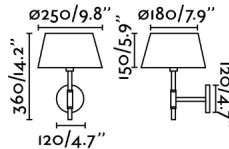

Le produit Applique murale Mitic Faro - Abat-jour beige - 8W est en vente chez Domomat !

Applique moderne pour éclairage intérieur en métal et avec un abat-jour en textile.

Caractéristiques générales

Genre	I
IP	20
Tension	100V-240V
Hertz	50/60Hz
Puissance	8W