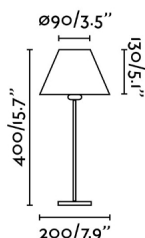

Fiche - 68423 - Faro

**Lampe de table Nidia Faro - IP20 -
E27 - Sans ampoule - Blanc**

Réf 68423

51.89€^{TTC*}

Voir le produit : <https://www.domomat.com/63934-lampe-de-table-nidia-faro-ip20-e27-sans-ampoule-blanc-faro-68423.html>

Caractéristiques générales

Genre	II
IP	20
Tension	100V-240V
Hertz	50/60Hz
Mètres de câble	1800mm
Type de commutateur	1, ON/OFF
Puissance	15W

Matériel

Corps/Structure	Acier
Écran	Textile

Finitions

Corps/Structure	Nickel Satiné
Écran	Blanc