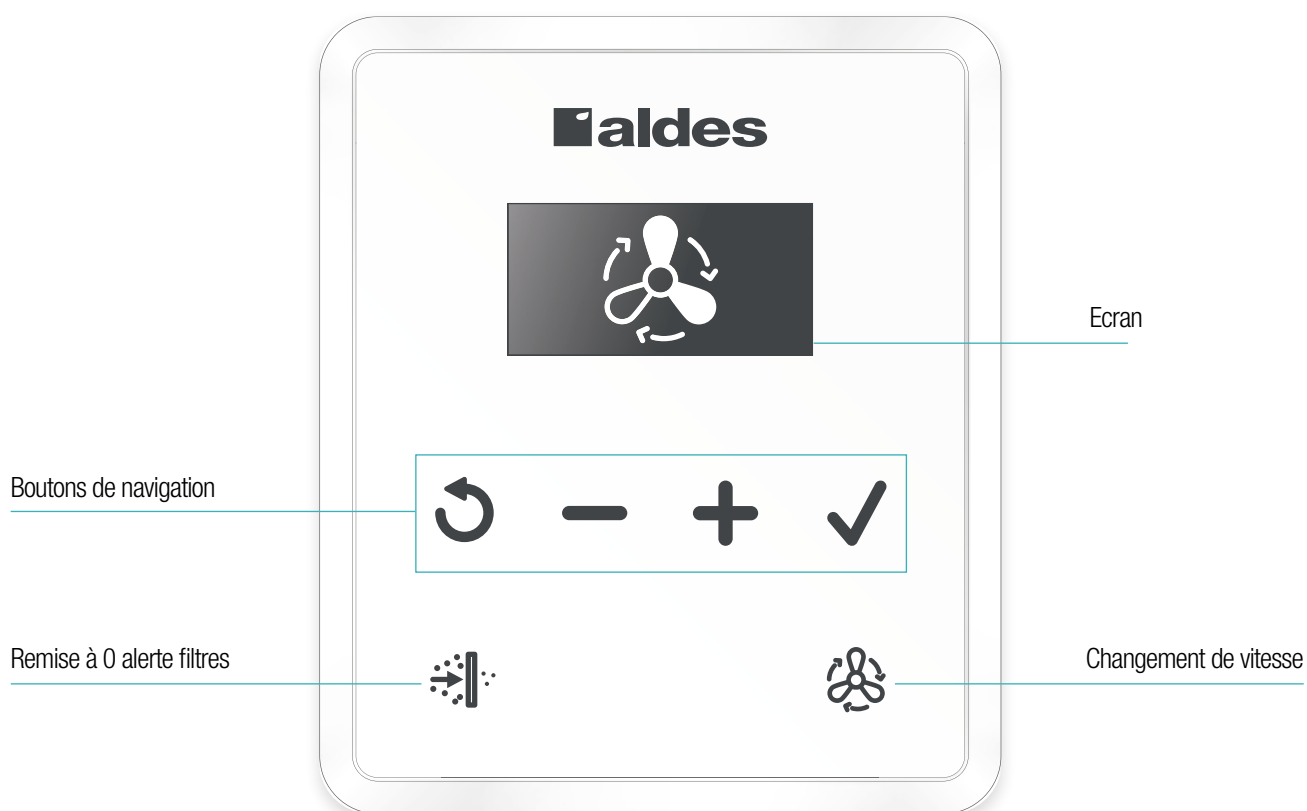

Télécommande InspirAIR | Aldes

Télécommande InspirAIR® d'Aldes - Entrée IHM - Mural - Blanc

Réf 11023479 **119.93€^{TTC*}**

<https://www.domomat.com/57018-telecommande-inspirair-d-aldes-entree-ihm-mural-blanc-aldes-11023479.html>

Télécommande InspirAIR® d'Aldes - Avec capteur CO2 - Entrée IHM - Mural - Blanc

Réf 11023480 **400.20€^{TTC*}**

<https://www.domomat.com/57022-telecommande-inspirair-d-aldes-avec-capteur-co2-entree-ihm-mural-blanc-aldes-11023480.html>

Retrouvez tous les produits de la catégorie
Commande pour VMC Aldes
chez Domomat !

* : Prix sur le site Domomat.com au 19/04/2025. Le prix est susceptible d'être modifié.

TÉLÉCOMMANDE

Une nouvelle télécommande au design soigné

- Vendue en accessoire, disponible en 2 versions (avec ou sans capteur CO₂)
- Dimensions : 92,5 x 110 x 26 mm
- 6 boutons et 2 LEDS pour une navigation facile et des indications claires
- 2 profils d'utilisation :