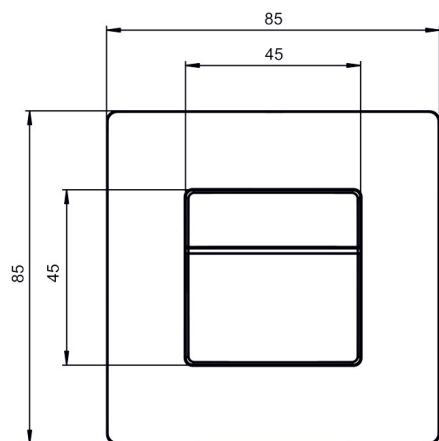

Plans d'encombrement

Sous réserve de modifications ou d'erreurs

Pour plus d'informations, consulter: www.theben.fr/produit/2069655

Les données de charge sont déterminées avec des illuminants sélectionnés à titre d'exemple et sont donc des données typiques en raison du grand nombre de produits disponibles.

25/08/2023

Page 2 de 4