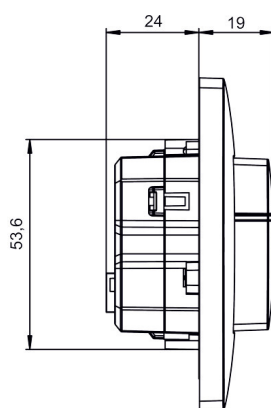

Plans d'encombrement

Sous réserve de modifications ou d'erreurs

Pour plus d'informations, consulter: www.theben.fr/produit/2069655

Les données de charge sont déterminées avec des illuminants sélectionnés à titre d'exemple et sont donc des données typiques en raison du grand nombre de produits disponibles.

25/08/2023

Page 2 de 4