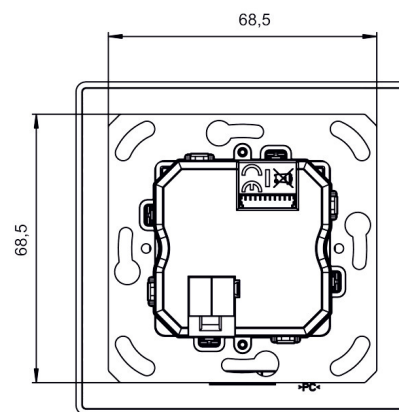

Plans d'encombrement

Sous réserve de modifications ou d'erreurs

Pour plus d'informations, consulter: www.theben.fr/produit/2069655

Les données de charge sont déterminées avec des illuminants sélectionnés à titre d'exemple et sont donc des données typiques en raison du grand nombre de produits disponibles.

25/08/2023

Page 2 de 4