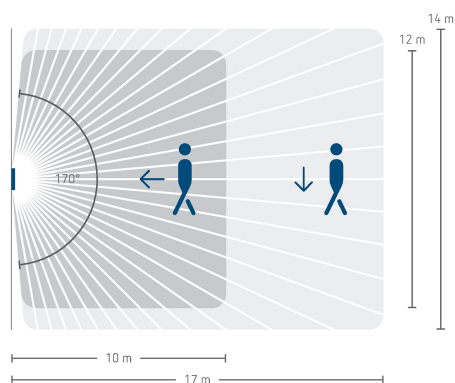

theMura P180 KNX UP WH

N° de réf.: 2069655

theben

Caractéristiques techniques

theMura P180 KNX UP WH	
Plage de mesure de la luminosité	5 – 3000 lx
Type de montage	Montage mural
Temporisation lumière	30 s - 60 min
Mesure de lumière	Mesure de lumière mixte
Temporisation présence	10 s - 120 min

theMura P180 KNX UP WH	
Température ambiante	-15°C ... 45°C
Couleur	Blanc
Indice de protection	IP 20

Zone de détection pour les applications de planification à une température de 21 °C