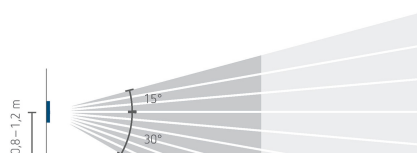

theMura P180 KNX UP WH

N° de réf.: 2069655

theben

Caractéristiques techniques

theMura P180 KNX UP WH	
Plage de mesure de la luminosité	5 – 3000 lx
Type de montage	Montage mural
Temporisation lumière	30 s - 60 min
Mesure de lumière	Mesure de lumière mixte
Temporisation présence	10 s - 120 min

theMura P180 KNX UP WH	
Température ambiante	-15°C ... 45°C
Couleur	Blanc
Indice de protection	IP 20

Zone de détection pour les applications de planification à une température de 21 °C