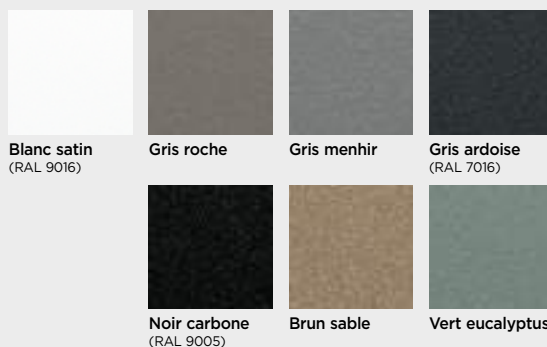

💧 RADIATEUR SALLE DE BAINS EAU CHAUDE

- **Lames larges et galbées**
- **Livré avec 2 patères repositionnables** de la couleur du radiateur

LES COULEURS THERMOR

RÉFÉRENCES

Puissance (W)	Dimensions LxHxP (mm)	Poids (kg)	Couleur	Réf.	Couleur	Réf.
⚡ RIVIERA 2 AVEC SOUFFLERIE						
500 + 1000	556 x 1027 x 105	23	Blanc satin	498 218	Gris roche	498 518
			Gris menhir	498 509	Vert eucalyptus	498 510
			Gris ardoise	498 511	Brun sable	498 508
			Noir carbone	498 519		
750 + 1000	556 x 1402 x 105	30	Blanc satin	498 219	Gris roche	498 611
			Gris menhir	498 608	Vert eucalyptus	498 609
			Gris ardoise	498 610	Brun sable	498 607
			Noir carbone	498 618		
1000 + 1000	556 x 1777 x 105	34,5	Blanc satin	498 220	Gris roche	498 628
			Gris menhir	498 621	Vert eucalyptus	498 626
			Gris ardoise	498 627	Brun sable	498 620
			Noir carbone	498 629		
⚡ RIVIERA 2 SANS SOUFFLERIE						
500	556 x 1027 x 90	21	Blanc satin	498 215	Gris roche	497 527
			Gris menhir	497 521	Vert eucalyptus	497 525
			Gris ardoise	497 526	Brun sable	497 520
			Noir carbone	497 528		
750	556 x 1402 x 90	28	Blanc satin	498 216	Gris roche	497 535
			Gris menhir	497 531	Vert eucalyptus	497 532
			Gris ardoise	497 533	Brun sable	497 530
			Noir carbone	497 536		
1000	556 x 1777 x 90	32,5	Blanc satin	498 217	Gris roche	497 542
			Gris menhir	497 539	Vert eucalyptus	497 540
			Gris ardoise	497 541	Brun sable	497 538
			Noir carbone	497 543		
⚡ RIVIERA 2 ÉTROIT AVEC SOUFFLERIE						
500 + 1000	456 x 1402 x 105	26	Blanc satin	498 224	Gris roche	498 257
			Gris menhir	498 254	Vert eucalyptus	498 255
			Gris ardoise	498 256	Brun sable	498 253
			Noir carbone	498 258		
750 + 1000	456 x 1702 x 105	31,5	Blanc satin	498 225	Gris roche	498 265
			Gris menhir	498 262	Vert eucalyptus	498 263
			Gris ardoise	498 264	Brun sable	498 260
			Noir carbone	498 266		
⚡ RIVIERA 2 ÉTROIT SANS SOUFFLERIE						
500	456 x 1402 x 90	24	Blanc satin	498 222	Gris roche	497 558
			Gris menhir	497 555	Vert eucalyptus	497 556
			Gris ardoise	497 557	Brun sable	497 553
			Noir carbone	497 559		
750	456 x 1702 x 90	29,5	Blanc satin	498 223	Gris roche	497 550
			Gris menhir	497 547	Vert eucalyptus	497 548
			Gris ardoise	497 549	Brun sable	497 546
			Noir carbone	497 551		