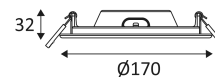

TIGA 1 RD

- Downlight encastré rond fixe 3 en 1.
- 3000K, 4000K ou 6000K au choix via un interrupteur à l'arrière du luminaire.
- Fixation par ressorts.
- Convertisseur dimmable intégré dans l'appareil.
- Compatible avec variateur fin de phase.

CODE	COULEUR	MATIÈRE	AC	LED	T° (K)	LUMEN
DO35630	BLANC MAT	COMPOSITE	AC 230V	12W	3000-4000-6000K	1020 Lm (4000K)

Montage au plafond en encastré uniquement.

Usage intérieur uniquement.

Protection contre la pénétration des corps solides supérieurs à 1mm. Protection contre les projections d'eau.

Produit dont les parties accessibles sont séparées des parties actives par double isolation ou isolation renforcée.

Diamètre de percement pour insérer le luminaire. (155mm)

Faisceau 100°.

Homologation CE.

IRC>80

"Durée de vie" des moteurs de lumière.

Température de couleur à sélectionner.

Le produit ne peut pas être recouvert après montage, même par un isolant.

Ne pas fixer le faisceau lumineux, au risque d'abîmer les yeux.

Alimentation incluse.

Le produit est dimmable avec la majorité des dimmers. Vérifiez la compatibilité avec l'installation.

Garantie 3 ans.

Courbe photométrique disponible sur le site web: www.indigo-lighting.com