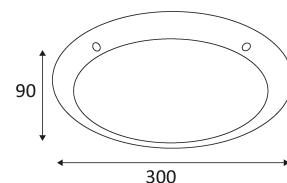

Retrouvez tous les produits de la catégorie
Applique hublot extérieur Indigo
chez Domomat !

* : Prix sur le site Domomat.com au 24/04/2024. Le prix est susceptible d'être modifié.

TIMY SENSOR

- Applique murale ou plafonnier.
- Avec détecteur HF 360°, zone de détection réglable 10m de diamètre.
- Avec clé et vis anti-vandale.
- Convertisseur non dimmable intégré dans l'appareil.