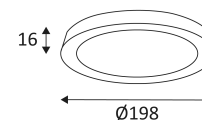

TIPO 1 C

- Plafonnier extra-plat rond fixe.
- Ne nécessite pas de convertisseur.
- Non dimmable.

Ce produit contient 1 source(s) lumineuse(s) d'efficacité énergétique E.

CODE	COULEUR	MATIÈRE	AC	LED	T° (K)	LED Lumen	System Lumen
DO263WW30	BLANC MAT	COMPOSITE	AC 230V	18W	3000K	1350 Lm	1000 Lm
DO263NW30	BLANC MAT	COMPOSITE	AC 230V	18W	4000K	1400 Lm	1040 Lm

Montage au plafond uniquement.

Usage intérieur uniquement.

Protection contre les pénétrations des corps solides supérieurs à 12mm. Protection contre les chutes verticales de gouttes d'eau avec angle d'inclinaison de max. 60°.

Résistance : 0,23 Joule.

Produit dont les parties accessibles sont séparées des parties actives par double isolation ou isolation renforcée.

Faisceau 110°.

Homologation CE.

IRC>80

"Durée de vie" des moteurs de lumière.

RG1.

Testé à 650°.

Luminaire équipé d'un module LED en 230V.

Garantie 3 ans.

Courbe photométrique disponible sur le site web: www.indigo-lighting.com