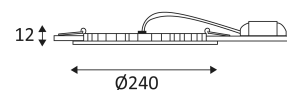

TOPY 1 R

- Downlight encastré rond fixe.
- Fixation par ressorts.
- Convertisseur non dimmable déporté fourni.

CODE	COULEUR	MATIÈRE	AC	DC	LED	T° (K)	LUMEN
DO242WW30	BLANC MAT	FONTE D'ALUMINIUM	AC 230V	DC 300mA 54V	19W	3000K	1580 Lm
DO242NW30	BLANC MAT	FONTE D'ALUMINIUM	AC 230V	DC 300mA 54V	19W	4000K	1600 Lm

Montage au plafond en encastré uniquement.

Usage intérieur uniquement.

Protection contre les pénétrations des corps solides supérieurs à 12mm. Protection contre les chutes verticales de gouttes d'eau avec angle d'inclinaison de max. 60°.

Produit alimenté sous une très basse tension de sécurité (T.B.T.S) qui n'excède pas 50V (valeur efficace en courant alternatif).

Diamètre de percement pour insérer le luminaire. (225mm)

Faisceau 110°.

Homologation CE.

IRC>80

"Durée de vie" des moteurs de lumière.

Le produit ne peut pas être recouvert après montage, même par un isolant.

Ne pas fixer le faisceau lumineux, au risque d'abîmer les yeux.

Alimentation classe II incluse.

A connecter à une alimentation Led en courant constant de 300mA DC.

Garantie 3 ans.

Courbe photométrique disponible sur le site web: www.indigo-lighting.com