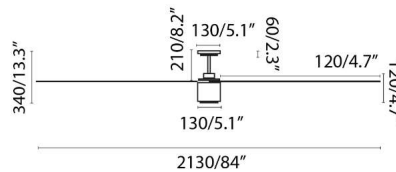

Caractéristiques générales

Fixation	Plafond
Genre	I
IP	20
Tension	100V-240V
Hertz	50/60Hz
Puissance	18W
W	5-7-12-18-28-44
RPM	30-44-58-72-86-103
Fonction inverse	Oui
Type de moteur	DC
Nombre de lames	4
Lames réversibles	Non
Toit en pente	Oui
Peut être installé sans tige de selle	Non
Type de contrôle inclus	MANDO A DISTANCIA + ALEXA/GOOGLE HOME/SIRI VOICE COMMAND