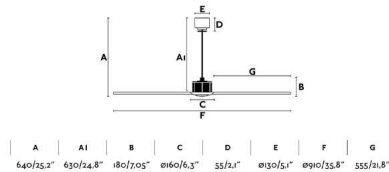

Caractéristiques générales

Fixation	Plafond
Genre	I
IP	20
Tension	220V-240V
Hertz	50/60Hz
W	2.8-3.2-4-5-6.7-9
RPM	51-86-122-158-195-235
Débit d'air (m³/min)	121.69
Fonction inverse	Oui
Type de moteur	DC
Nombre de lames	3
Lames réversibles	Non
Toit en pente	Oui
Peut être installé sans tige de selle	Non
Type de contrôle inclus	MANDO A DISTANCIA

Matériel

Corps/Structure	Acier
Matériau de la lame	PC

Équipement électrique

Informations complémentaires

Longueur des tiges de selle supplémentaires	100-200mm

Téléchargement de fichiers

Documents généraux	Télécharger >
Images	Télécharger >
	Télécharger >
	Télécharger >
2D / 3D	Télécharger >
	Télécharger >
BIM	Télécharger >