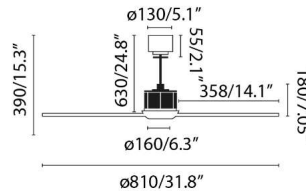

## Caractéristiques générales

Fixation	Plafond
Genre	I
IP	20
Tension	100V-240V
Hertz	50/60Hz
Puissance	16W
W	2.8-3.2-4-5-6.7-9
RPM	51-86-122-158-195-235
Débit d'air (m <sup>3</sup> /min)	121.69
Fonction inverse	Oui
Type de moteur	DC
Nombre de lames	3
Lames réversibles	Non
Toit en pente	Non
Peut être installé sans tige de selle	Non
Type de contrôle inclus	MANDO A DISTANCIA + ALEXA/GOOGLE HOME/SIRI VOICE COMMAND