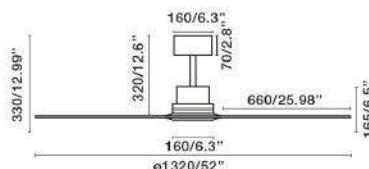

Caractéristiques générales

Fixation	Plafond
Genre	I
IP	20
Tension	100V-240V
Hertz	50Hz
Puissance du ventilateur (W)	5-8-12-17-27-35
RPM	82-102-125-145-170-188
Débit d'air (m³/min)	143.2
Fonction inverse	Oui
Type de moteur	DC
Nombre de lames	3
Lames réversibles	Non
Toit en pente	Oui
Peut être installé sans tige de selle	Non
Type de contrôle inclus	Télécommande + commande vocale Alexa/Google Home/ Siri

Matériel

Corps/Structure	Acier
Matériau de la lame	Bois

Finitions

Finition de la lame	Noyer Foncé
Diamètre de la tige de selle	21

Équipement électrique

Informations complémentaires

Modèle de tige de selle en option	Lantau DC