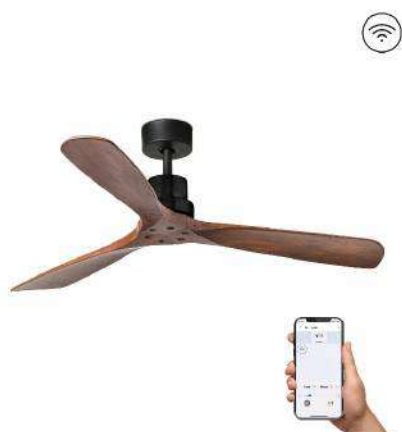

## Ventilateur Faro - 33516DCWP

**Ventilateur de plafond LANTAU Faro**  
**- Connecté - 28m<sup>2</sup> - 6 vitesses -**  
**Noir/bois**

Réf 33516DCWP

**360.49€<sup>TTC\*</sup>**

Voir le produit : <https://www.domomat.com/155092-ventilateur-de-plafond-lantau-faro-connecte-28m-6-vitesses-noirbois-faro-33516dcwp.html>

*Le produit Ventilateur de plafond LANTAU Faro - Connecté - 28m<sup>2</sup> - 6 vitesses -  
Noir/bois  
est en vente chez Domomat !*

Ventilateur de plafond moderne avec moteur DC et au design révolutionnaire et frappant, idéal pour la ventilation de pièces à partir de 17,6m<sup>2</sup>. Moteur en acier et pales en bois. Finitions des pales en noyer foncé. Fonctionne avec une télécommande (incluse). Dispose de 6 vitesses réglables. Ce ventilateur noir mat dispose de la fonction inverse, vous pourrez donc l'utiliser en hiver pour améliorer l'efficacité de votre système de chauffage. Flux d'air : 147,56 m<sup>3</sup> min / 5211 CFM. Peut être installé sur plafond mansardé.

## Caractéristiques générales

Fixation	Plafond
Genre	I
IP	20
Tension	100V-240V
Hertz	50Hz
Puissance du ventilateur (W)	5-8-12-17-27-35
RPM	82-102-125-145-170-188
Débit d'air (m <sup>3</sup> /min)	143.2
Fonction inverse	Oui
Type de moteur	DC
Nombre de lames	3
Lames réversibles	Non
Toit en pente	Oui
Peut être installé sans tige de selle	Non
Type de contrôle inclus	Télécommande + commande vocale Alexa/Google Home/ Siri