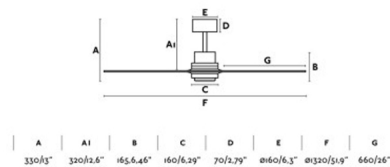

Le produit Ventilateur plafonnier Lantau L LED Faro - Moteur DC - 28m² - 6 vitesses est en vente chez Domomat !

LANTAU est un ventilateur de plafond moderne avec moteur DC et au design révolutionnaire et frappant, idéal pour la ventilation de pièces de 17,6m² à 28m². Moteur en acier et pales en bois. Finitions des pales en bois de pin. Fonctionne avec une télécommande (incluse). Dispose de 6 vitesses réglables. Ce ventilateur dispose de la fonction inverse, vous pourrez donc l'utiliser en hiver pour améliorer l'efficacité de votre système de chauffage. Flux d'air: 143,2 m³ min / 5055 CFM. Peut être installé sur plafond mansardé.

Matériel

Corps/Structure	Acier
Diffuseur	Verre
Matériau de la lame	Bois

Finitions

Diffuseur	Opal
Finition de la lame	Pin
Diamètre de la tige de selle	21

Caractéristiques de l'éclairage

Source lumineuse incluse	Oui
Source de lumière	SMD LED
Temperature	3000K
LM	900lm
CRI	>80
Orientation de la lumière	Lumière ambiante
Classification énergétique	D