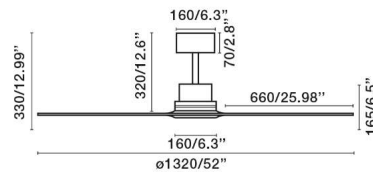

## Fiche ventilateur Faro

**Ventilateur plafond Lantau Faro -  
28m<sup>2</sup> - 6 vitesses - 3 pales Noyer  
foncé**

Réf 33516DC

**320.14€<sup>TTC\*</sup>**

Voir le produit : <https://www.domomat.com/67365-ventilateur-plafond-lantau-faro-28m-6-vitesses-3-pales-noyer-fonce-faro-33516dc.html>

## Caractéristiques générales

Fixation	Plafond
Genre	I
IP	20
Tension	220V-240V
Hertz	50Hz
W	5-8-12-17-27-35
RPM	82-102-125-145-170-188
Débit d'air (m <sup>3</sup> /min)	143.2
Fonction inverse	Oui
Type de moteur	DC
Nombre de lames	3
Lames réversibles	Non
Toit en pente	Oui
Peut être installé sans tige de selle	Non
Type de contrôle inclus	MANDO A DISTANCIA