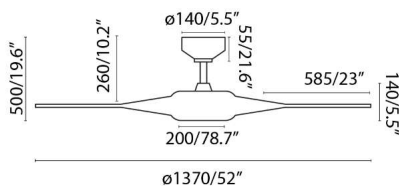

Fiche ventilateur Faro

**Ventilateur LED de plafond
intelligent Cocos Faro - Pièce
17,6m² - 6 vitesses - 3000k -
Connecté - Blanc**

Réf 33548WP

775.92€^{TTC*}

Voir le produit : <https://www.domomat.com/60837-ventilateur-led-de-plafond-intelligent-cocos-faro-piece-176m2-6-vitesses-3000k-connecte-blanc-faro-33548wp.html>

Le produit Ventilateur LED de plafond intelligent Cocos Faro - Pièce 17,6m² - 6 vitesses - 3000k - Connecté - Blanc est en vente chez Domomat !

Ventilateur de plafond avec lumière et moteur à courant continu idéal pour la ventilation de pièces jusqu'à 17,6m². Fonctionne à l'aide d'une télécommande (incluse) avec 6 vitesses réglables. Ce ventilateur de plafond dispose d'une fonction hiver/été. Débit d'air : 234 m³ min / 8266 CFM. Contrôlez votre ventilateur avec WiZ. Il fonctionne avec le WIFI 2,4 GHz et il fait les mêmes fonctions qu'une télécommande. Il est compatible avec Alexa, Google Assistant et Siri. N'oubliez pas qu'il est nécessaire d'ajouter le récepteur Smart Ref. 34150 - 11, qui n'est pas inclus.

Caractéristiques générales

Fixation	Plafond
Genre	I
IP	20
Tension	100V-240V
Hertz	50/60Hz
Puissance	20W
W	7-10-13-17-24-29
RPM	66-88-104-115-138-146
Débit d'air (m³/min)	234
Fonction inverse	Oui
Type de moteur	DC
Nombre de lames	5
Lames réversibles	Non
Toit en pente	Oui
Peut être installé sans tige de selle	Non
Type de contrôle inclus	MANDO A DISTANCIA + ALEXA/GOOGLE HOME/SIRI VOICE COMMAND