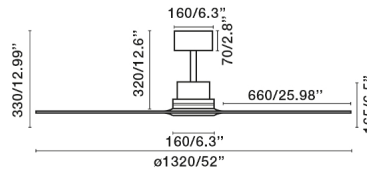

Caractéristiques générales

Fixation	Plafond
Genre	I
IP	20
Tension	220V-240V
Hertz	50Hz
W	5-8-12-17-27-35
RPM	82-102-125-145-170-188
Débit d'air (m³/min)	147.56
Fonction inverse	Oui
Type de moteur	DC
Nombre de lames	3
Lames réversibles	Non
Toit en pente	Oui
Peut être installé sans tige de selle	Non
Type de contrôle inclus	MANDO A DISTANCIA

Téléchargement de fichiers

Images	Télécharger >
	Télécharger >
	Télécharger >

Matériel

Corps/Structure	Acier
Matériau de la lame	Bois

Finitions