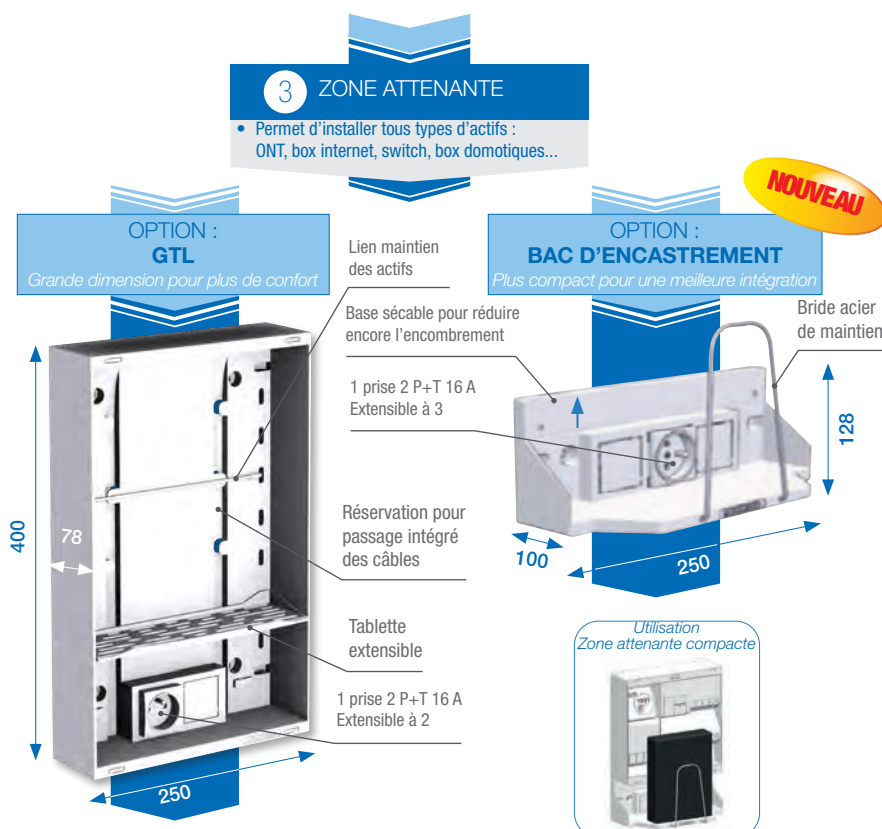

*Le produit Zone attenante pour coffret de communication NEO Michaud - Compacte - 230V - 16A est en vente chez Domomat !*

## Zone attenante NÉO

NÉO, le tableau de communication réinventé !

**Zone attenante  
format 250x400**

**Zone attenante compacte  
format 250x128**

#### utilisation

La zone attenante NÉO est conçue pour permettre d'installer tous types d'actifs, tels que box Internet, ONT, box domotique .... Elle vient en complément du tableau de communication principal. Elle existe en 2 modèles, pour installation sur GTL ou en bac d'encastrement.

#### description

- La zone attenante peut se fixer au coffret principal grâce à des pattes de fixation fournies.
- Elle dispose en outre :
  - de dispositifs de rangement des câbles,
  - d'un système de maintien des box ou autres actifs,
  - d'un socle de prise de courant 16A (avec extension possible à 2 prises).